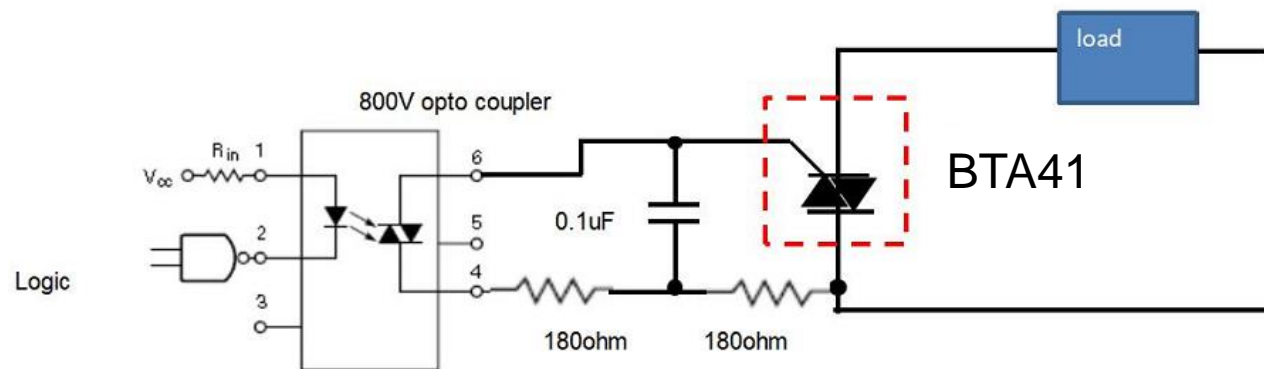

# 电热水器方案

	方案	推荐型号
保温	可控硅	BTA41 for 220V AC
触摸屏	静电防护	CSH05FB CSL05FB