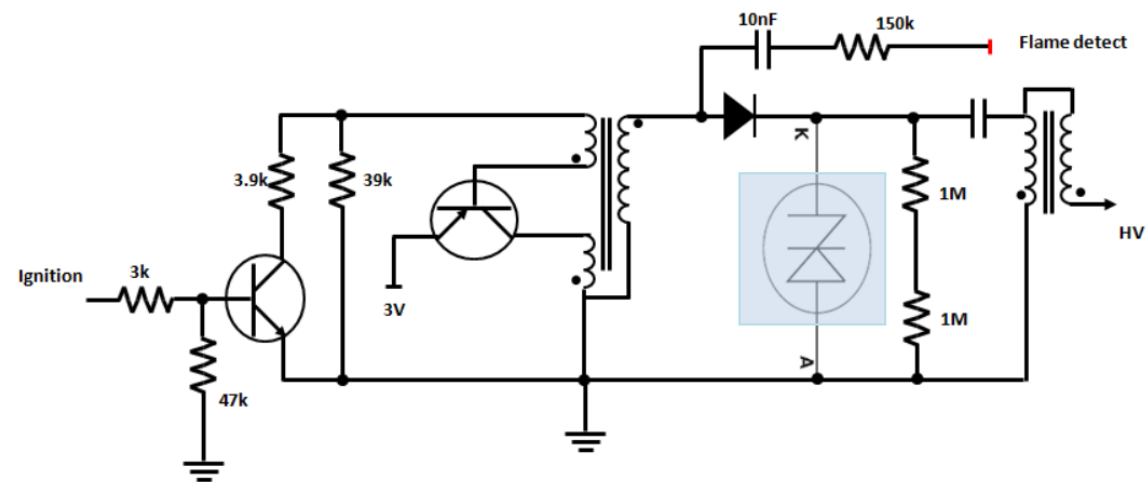

燃气热水器方案

	方案	推荐型号	
点火	触发管	TT150S1ARP TT200S1ARP	
12V DC	干扰, EOS防护	SMAJ13A	

点火和火焰检测分离