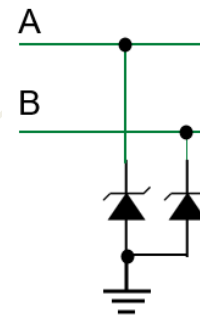

# 燃气热水器方案

	方案	推荐型号	
点火	触发管	TT150S1ARP TT200S1ARP	
12V DC	干扰, EOS防护	SMAJ13A	

点火和火焰检测分离