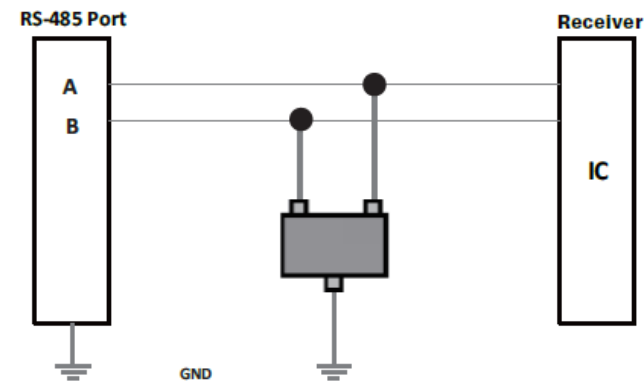

空气能热水器方案

	方案	推荐型号	ESD	8/20uS
RS-485	静电防护	CSH712E2B SMF4L5.5A	+/-30kV	17A >50A
Sensor	浪涌防护	SMBJ9.0A	+/-30kV	>100A
MCU/E²P ROM	浪涌防护	SMF4L5.5A	+/-30kV	>50A
触摸屏	静电防护	CSH05FB CSL05FB	+/-30kV +/-10kV	7A 4A