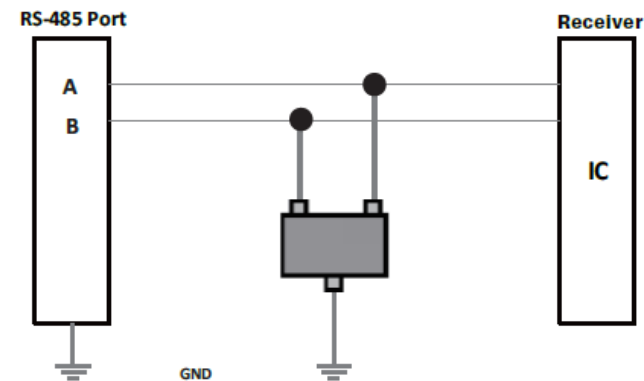

太阳能热水器方案

	方案	推荐型号	ESD	8/20uS
RS-485	静电防护	CSH712E2B SMF4L5.5A	+/-30kV	17A >50A
触摸屏	静电防护	CSH05FB CSL05FB	+/-30kV +/-10kV	7A 4A